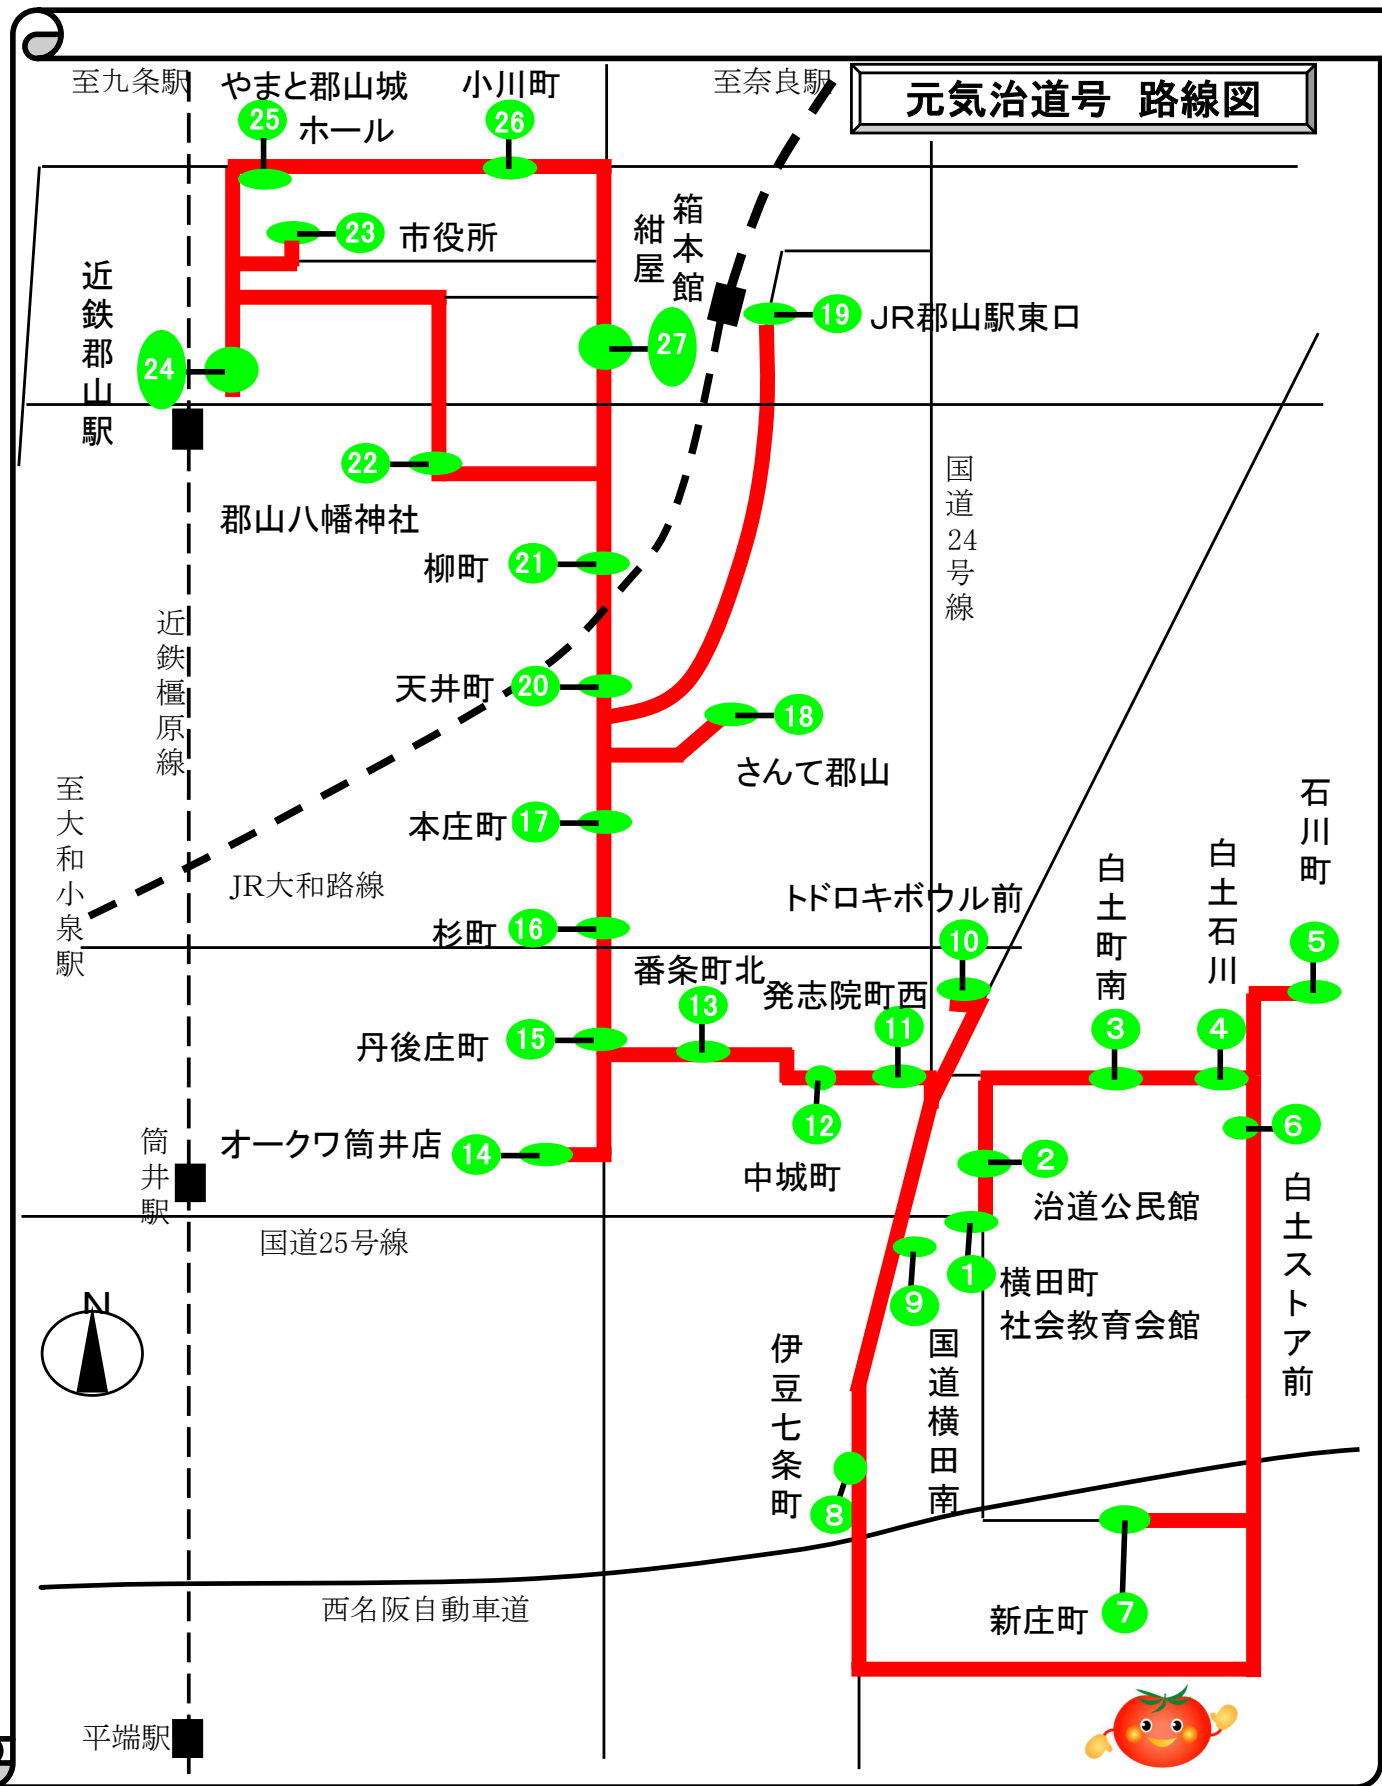

大和郡山市コミュニティバス「元気治道号」のご案内

●時刻表 (H21.4.1改正)

順路	番号	停留所名	第1便	第2便	第3便
	1	横田町社会教育会館	8:45	11:45	14:45
	2	治道公民館	8:47	11:47	14:47
	4	白土石川	8:50	11:50	14:50
	5	石川町	8:52	11:52	14:52
	7	新庄町	8:57	11:57	14:57
	8	伊豆七条町	9:04	12:04	15:04
	10	トドロキボウル前	9:09	12:09	15:09
	11	発志院町西	9:11	12:11	15:11
	12	中城町	9:12	12:12	15:12
	13	番条町北	9:14	12:14	15:14
	14	オークワ筒井店	9:17	12:17	15:17
	15	丹後庄町	9:19	12:19	15:19
	16	杉町	9:20	12:20	15:20
	17	本庄町	9:21	12:21	15:21
	18	さんて郡山	9:23	12:23	15:23
	19	JR郡山駅東口	9:28	12:28	15:28
	20	天井町	9:31	12:31	15:31
	21	柳町	9:32	12:32	15:32
	22	郡山八幡神社	9:34	12:34	15:34
	23	市役所	9:36	12:36	15:36
	24	近鉄郡山駅	9:40	12:40	15:40
	-	発車時間待ち(停車)	-	-	-
	24	近鉄郡山駅	9:50	13:45	16:45
	23	市役所	9:52	13:47	16:47
	25	やまと郡山城ホール	9:54	13:49	16:49
	26	小川町	9:56	13:51	16:51
	27	箱本館「紺屋」	9:58	13:53	16:53
	21	柳町	9:59	13:54	16:54
	20	天井町	10:00	13:55	16:55
	19	JR郡山駅東口	10:04	13:59	16:59
	18	さんて郡山	10:08	14:03	17:03
	17	本庄町	10:10	14:05	17:05
	16	杉町	10:11	14:06	17:06
	15	丹後庄町	10:12	14:07	17:07
	14	オークワ筒井店	10:14	14:09	17:09
	13	番条町北	10:17	14:12	17:12
	12	中城町	10:19	14:14	17:14
	11	発志院町西	10:20	14:15	17:15
	10	トドロキボウル前	10:22	14:17	17:17
	9	国道横田南	10:26	14:21	17:21
	7	新庄町	10:33	14:28	17:28
	6	白土ストア前	10:37	14:32	17:32
	5	石川町	10:39	14:34	17:34
	3	白土町南	10:41	14:36	17:36
	2	治道公民館	10:44	14:39	17:39
	1	横田町社会教育会館	10:46	14:41	17:41

運行順路

【運賃】1回乗車につき100円(小学生は半額)
 ※未就学児や身体障害者手帳・療育手帳・精神障害者保健福祉手帳保持者は無料

【運行日】月～金曜日(土、日、祝日および12月29日～1月3日は運休)