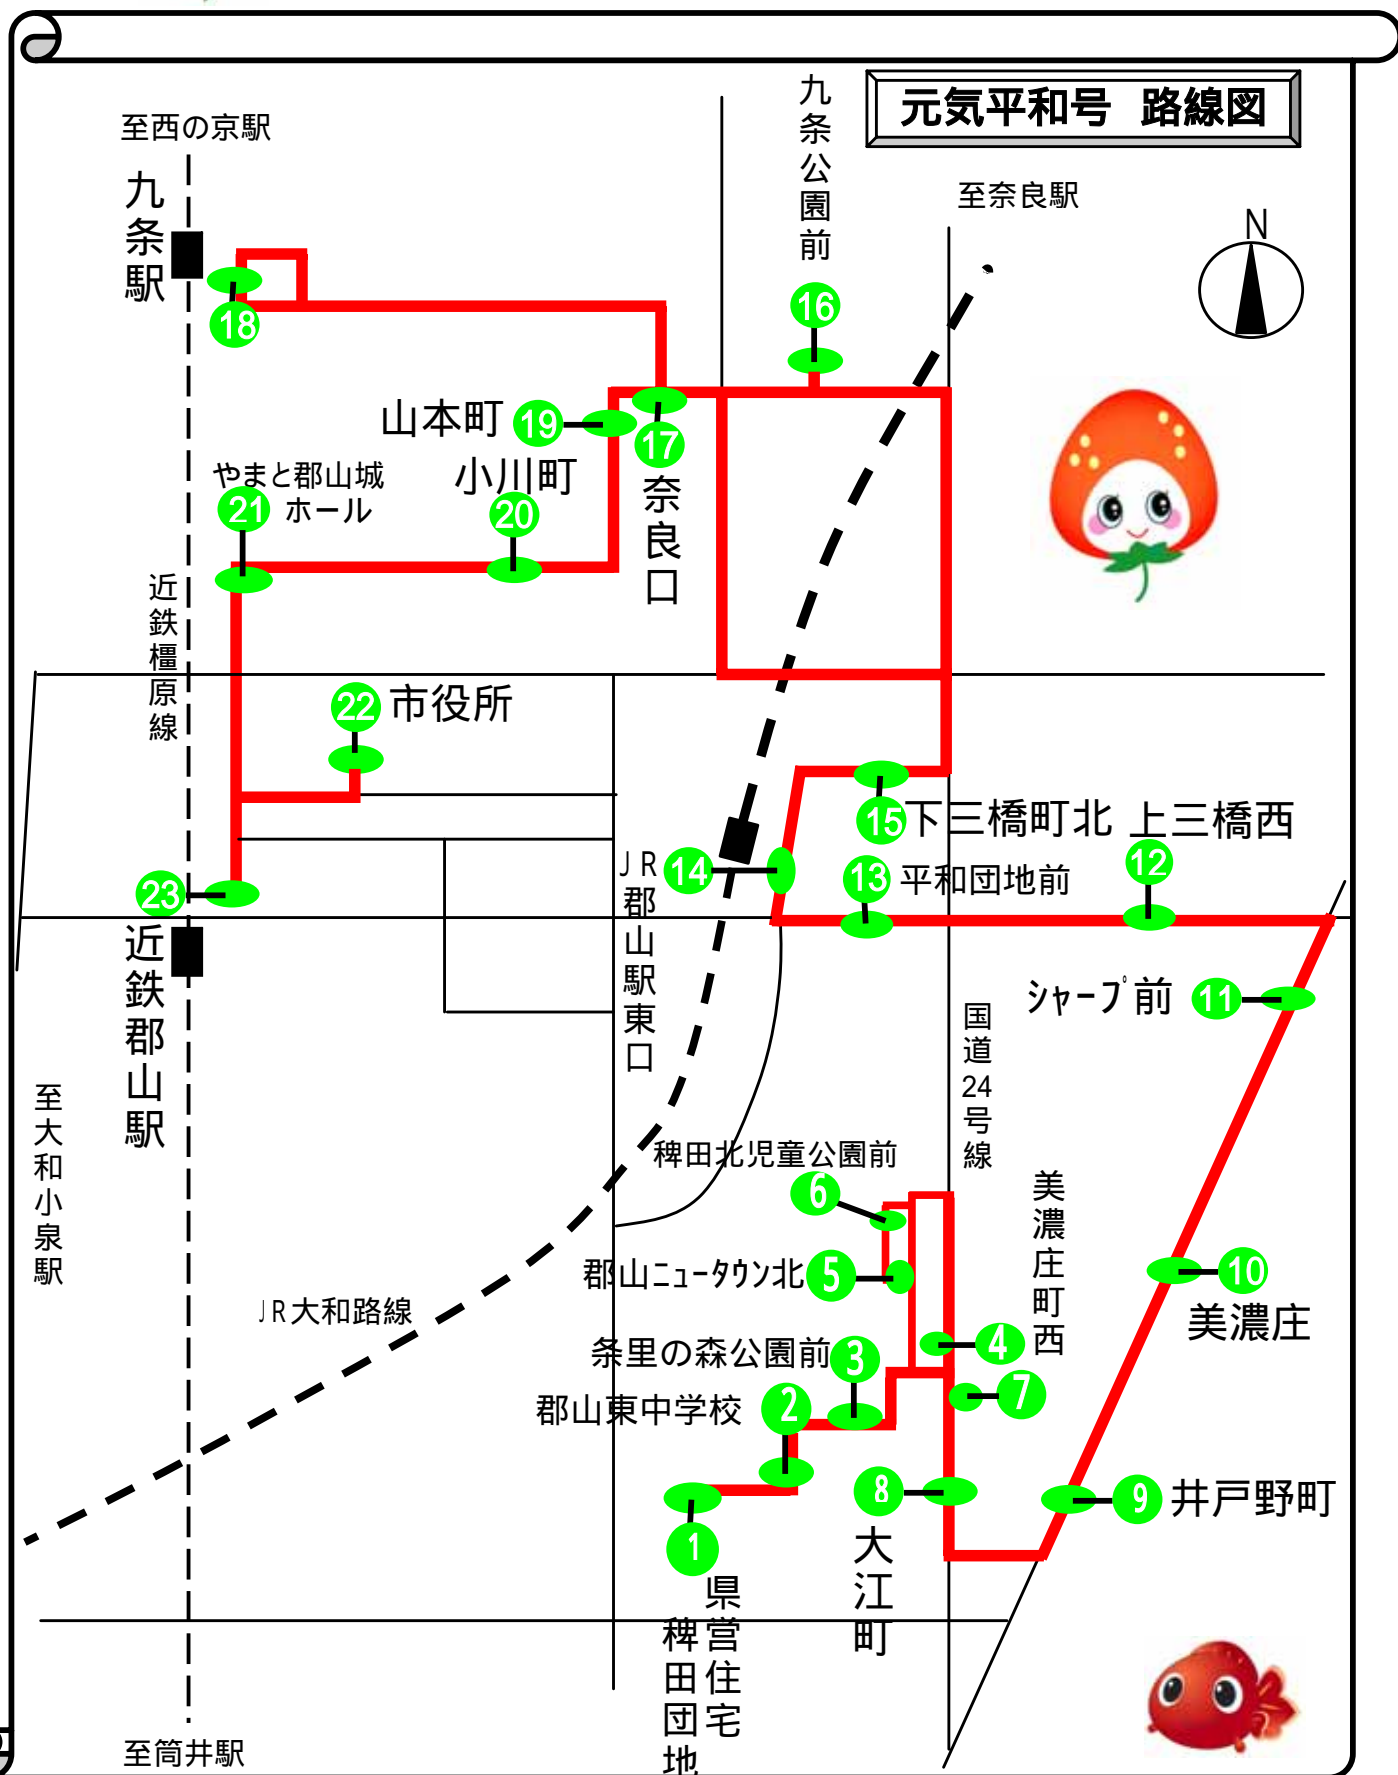

# 大和郡山市コミュニティバス「元気平和号」のご案内

【運賃】1回乗車につき100円（小学生は半額）  
 未就学児や身体障害者手帳・療育手帳・精神障害者保健福祉手帳保持者は無料です。  
 【運行日】月～金曜日（土、日、祝日および12月29日～1月3日は運休）

## 時刻表

順路	番号	停留所名	第1便	第2便	第3便
運行順路	1	県営住宅稗田団地	9:10	12:10	15:10
	2	郡山東中学校	9:11	12:11	15:11
	3	条里の森公園前	9:12	12:12	15:12
	4	美濃庄町西	9:14	12:14	15:14
	5	郡山ニュータウン北	9:16	12:16	15:16
	6	稗田北児童公園前	9:17	12:17	15:17
	7	美濃庄町西	9:20	12:20	15:20
	8	大江町	9:21	12:21	15:21
	9	井戸野町	9:23	12:23	15:23
	10	美濃庄	9:24	12:24	15:24
	11	シャープ前	9:25	12:25	15:25
	12	上三橋西	9:27	12:27	15:27
	13	平和団地前	9:30	12:30	15:30
	14	JR郡山駅東口	9:34	12:34	15:34
	15	下三橋町北	9:36	12:36	15:36
	16	九条公園前	9:45	12:45	15:45
	17	奈良口	9:47	12:47	15:47
	18	近鉄九条駅	9:51	12:51	15:51
	19	山本町	9:53	12:53	15:53
	20	小川町	9:54	12:54	15:54
	21	やまと郡山城ホール	9:56	12:56	15:56
	22	市役所	9:58	12:58	15:58
	23	近鉄郡山駅	10:00	13:00	16:00
-	発車時間待ち（停車）	-	-	-	
23	近鉄郡山駅	10:20	13:30	16:30	
22	市役所	10:22	13:32	16:32	
21	やまと郡山城ホール	10:24	13:34	16:34	
20	小川町	10:26	13:36	16:36	
19	山本町	10:27	13:37	16:37	
18	近鉄九条駅	10:29	13:39	16:39	
17	奈良口	10:31	13:41	16:41	
16	九条公園前	10:34	13:44	16:44	
15	下三橋町北	10:40	13:50	16:50	
14	JR郡山駅東口	10:44	13:54	16:54	
13	平和団地前	10:46	13:56	16:56	
12	上三橋西	10:49	13:59	16:59	
11	シャープ前	10:51	14:01	17:01	
10	美濃庄	10:52	14:02	17:02	
9	井戸野町	10:53	14:03	17:03	
8	大江町	10:55	14:05	17:05	
4	美濃庄町西	10:56	14:06	17:06	
5	郡山ニュータウン北	10:58	14:08	17:08	
6	稗田北児童公園前	10:59	14:09	17:09	
3	条里の森公園前	11:02	14:12	17:12	
2	郡山東中学校	11:03	14:13	17:13	
1	県営住宅稗田団地	11:05	14:15	17:15	

交通事情等により運行に遅れが生じる場合がありますが、ご容赦ください。