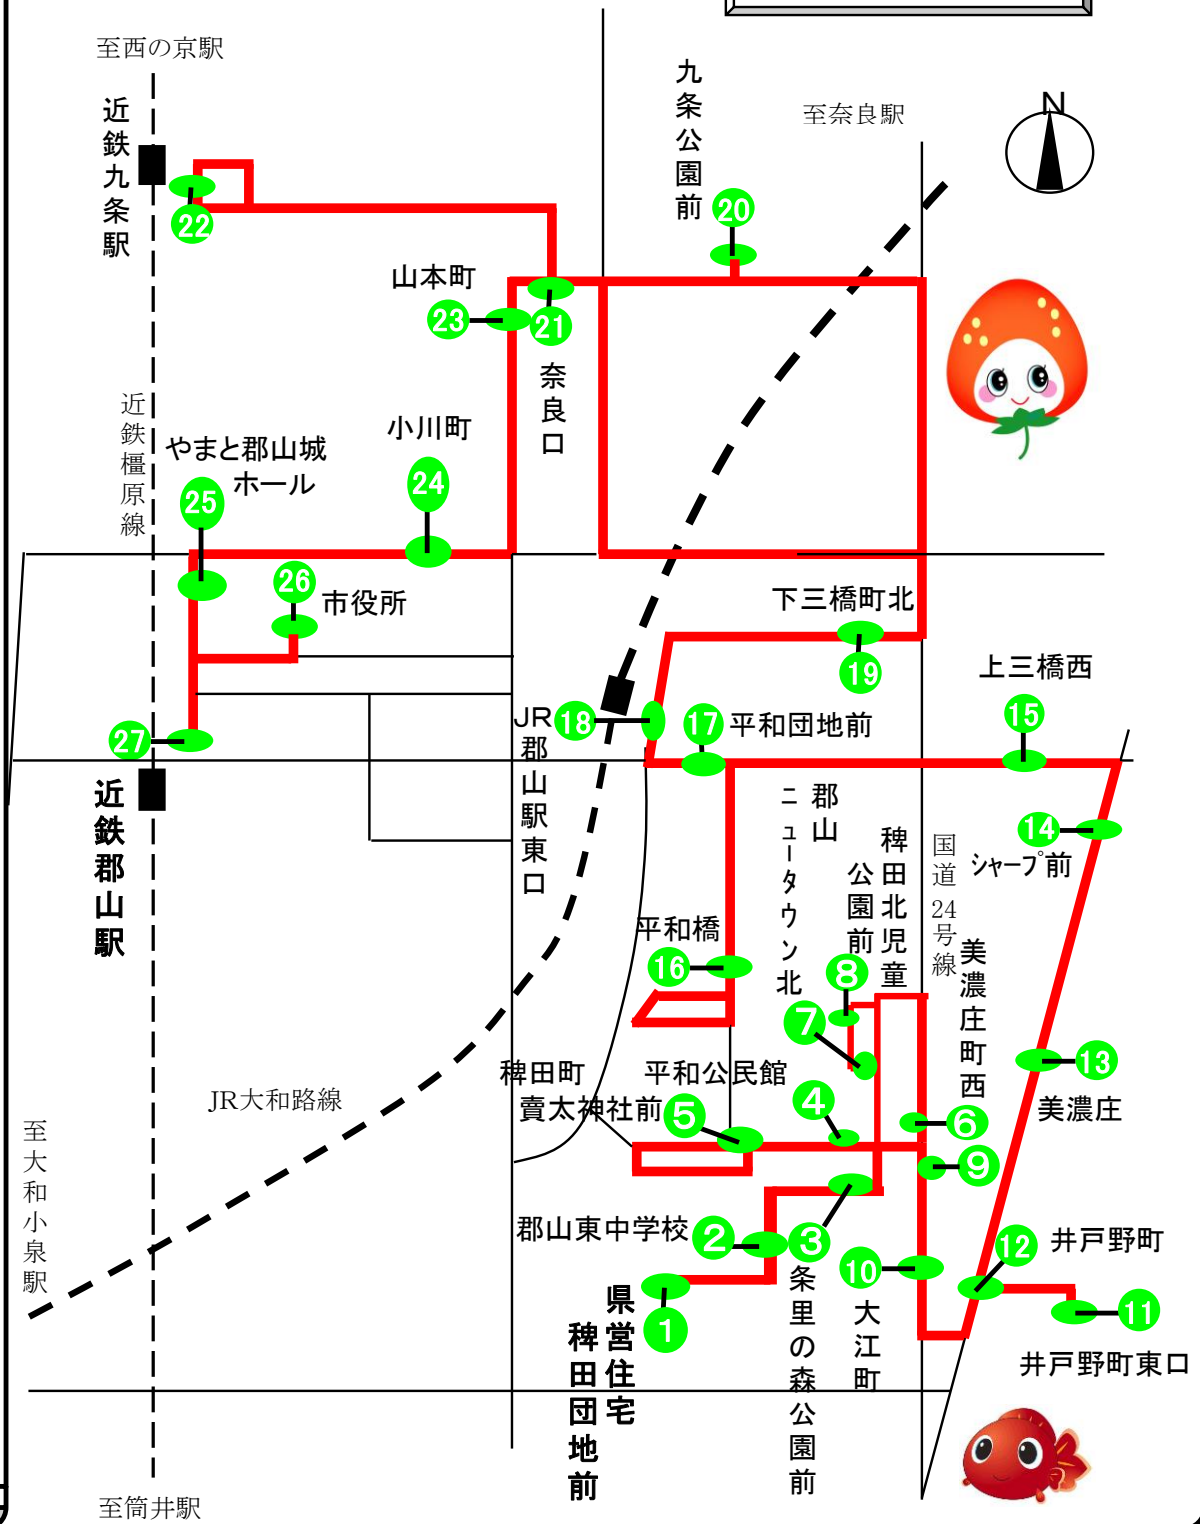

(平成28年4月1日改正)

大和郡山市コミュニティバス「元気平和号」のご案内

元気平和号 路線図

【運賃】1回乗車につき100円（小学生は半額）

※未就学児や身体障害者手帳・療育手帳・精神障害者保健福祉手帳保持者は無料です。
また第1種障害者は、本人とその介護者の運賃が無料となります。

【運行日】月～金曜日（土、日、祝日および12月29日～1月3日は運休）

★裏面に時刻表があります。

コミュニティバス 「元気平和号」のご案内

● 時刻表(H28.4.1改正)

順路	番号	停留所名	第1便	第2便	第3便	第4便
運行順路	1	県営住宅稗田団地前	7:30	9:10	12:40	15:30
	2	郡山東中学校	7:31	9:11	12:41	15:31
	3	条里の森公園前	7:32	9:12	12:42	15:32
	4	平和公民館	-	9:14	12:44	15:34
	5	稗田町賣太神社前	-	9:15	12:45	15:35
	6	美濃庄町西	7:34	9:19	12:49	15:39
	7	郡山ニュータウン北	7:36	9:21	12:51	15:41
	8	稗田北児童公園前	7:36	9:21	12:51	15:41
	9	美濃庄町西	7:39	9:24	12:54	15:44
	10	大江町	7:39	9:24	12:54	15:44
	11	井戸野町東口	7:44	9:29	12:59	15:49
	12	井戸野町	7:46	9:31	13:01	15:51
	13	美濃庄	7:47	9:32	13:02	15:52
	14	シャープ前	7:50	9:35	13:05	15:55
	15	上三橋西	7:52	9:37	13:07	15:57
	16	平和橋	8:00	9:45	13:15	16:05
	17	平和団地前	8:02	9:47	13:17	16:07
	18	JR郡山駅東口	8:06	9:51	13:21	16:11
	19	下三橋町北	8:08	9:53	13:23	16:13
	20	九条公園前	8:17	10:02	13:32	16:22
	21	奈良口	8:19	10:04	13:34	16:24
	22	近鉄九条駅	8:21	10:06	13:36	16:26
	23	山本町	8:23	10:08	13:38	16:28
	24	小川町	8:24	10:09	13:39	16:29
	25	やまと郡山城ホール	8:26	10:11	13:41	16:31
	26	市役所	8:28	10:13	13:43	16:33
	27	近鉄郡山駅	8:32	10:17	13:47	16:37
-	発車時間待ち(停車)	-	-	-	-	
27	近鉄郡山駅	-	10:35	14:05	16:55	
26	市役所	-	10:37	14:07	16:57	
25	やまと郡山城ホール	-	10:39	14:09	16:59	
24	小川町	-	10:41	14:11	17:01	
23	山本町	-	10:42	14:12	17:02	
22	近鉄九条駅	-	10:44	14:14	17:04	
21	奈良口	-	10:46	14:16	17:06	
20	九条公園前	-	10:49	14:19	17:09	
19	下三橋町北	-	10:55	14:25	17:15	
18	JR郡山駅東口	-	10:59	14:29	17:19	
17	平和団地前	-	11:01	14:31	17:21	
16	平和橋	-	11:06	14:36	17:26	
15	上三橋西	-	11:11	14:41	17:31	
14	シャープ前	-	11:13	14:43	17:33	
13	美濃庄	-	11:14	14:44	17:34	
11	井戸野町東口	-	11:18	14:48	17:38	
12	井戸野町	-	11:20	14:50	17:40	
10	大江町	-	11:22	14:52	17:42	
6	美濃庄町西	-	11:23	14:53	17:43	
7	郡山ニュータウン北	-	11:25	14:55	17:45	
8	稗田北児童公園前	-	11:26	14:56	17:46	
4	平和公民館	-	11:29	14:59	17:49	
5	稗田町賣太神社前	-	11:30	15:00	17:50	
3	条里の森公園前	-	11:33	15:03	17:53	
2	郡山東中学校	-	11:34	15:04	17:54	
1	県営住宅稗田団地前	-	11:37	15:07	17:57	

交通事情等により運行に遅れが生じる場合がありますが、ご容赦ください。

★裏面に路線図があります。